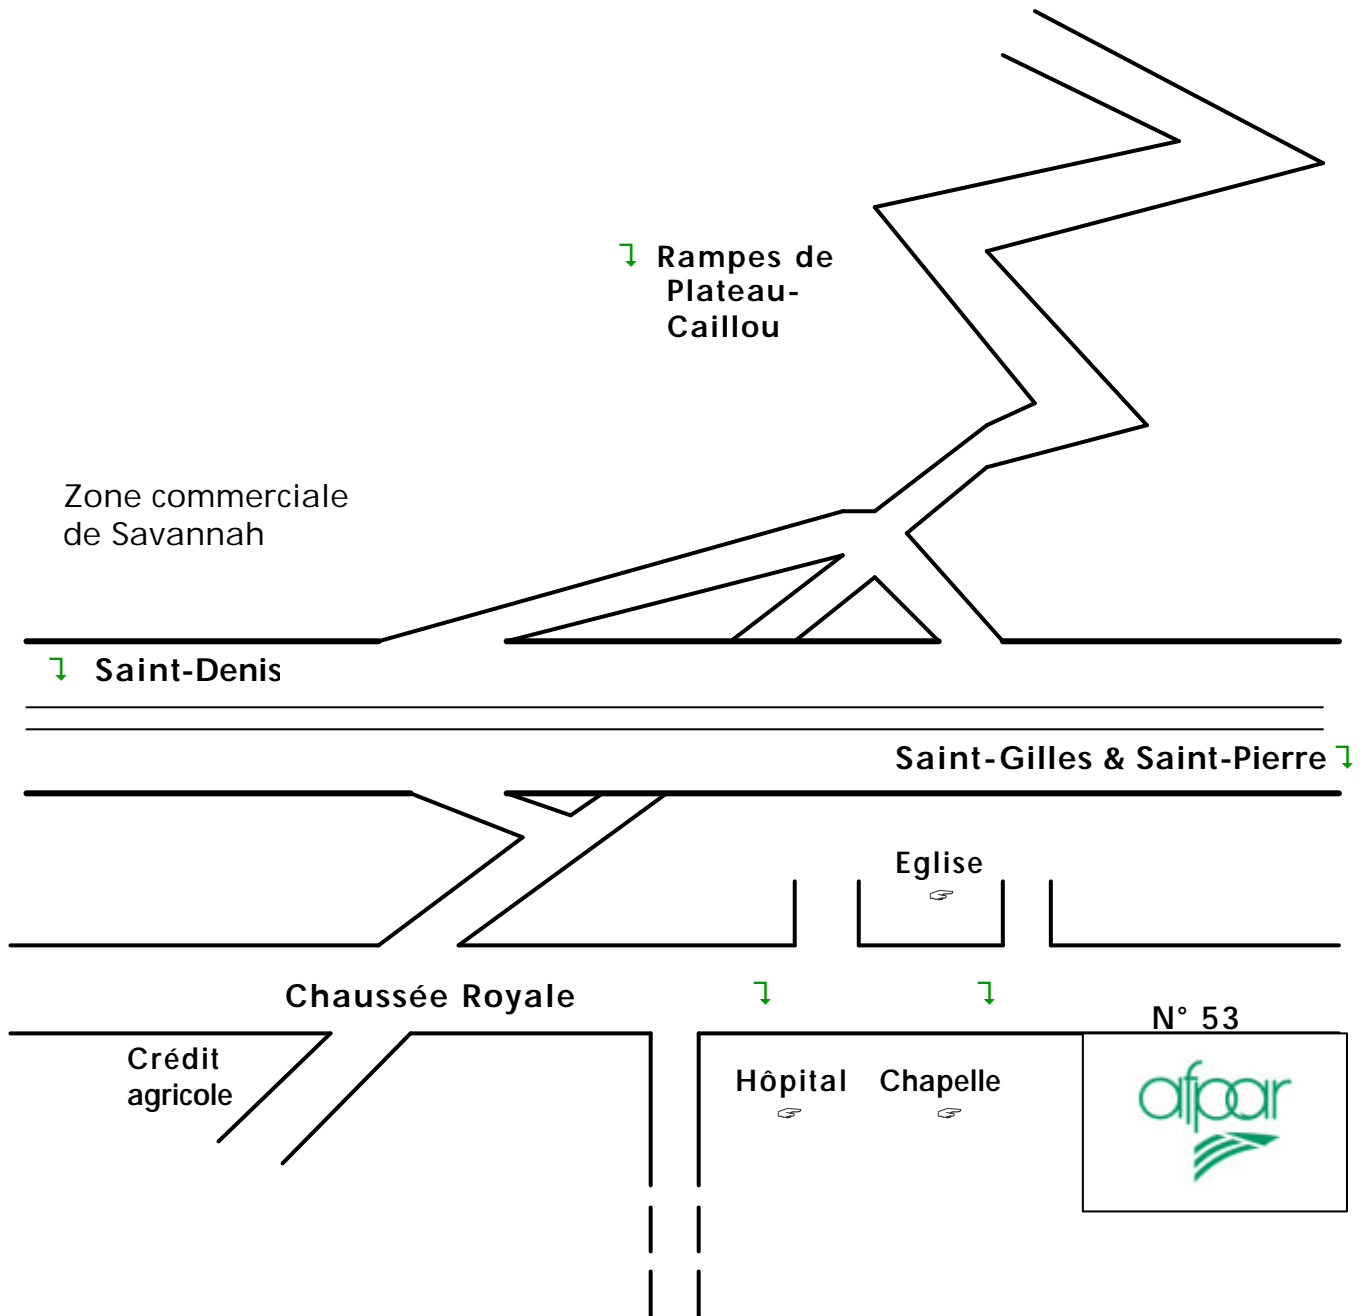

Plan d'accès au Point-contact de Saint-Paul

Centre-ville
de Saint-Paul

Point-Contact Ouest
53, Chaussée royale
97460 Saint-Paul
Tél. : 0262 45 38 00
Fax. : 0262 45 38 01